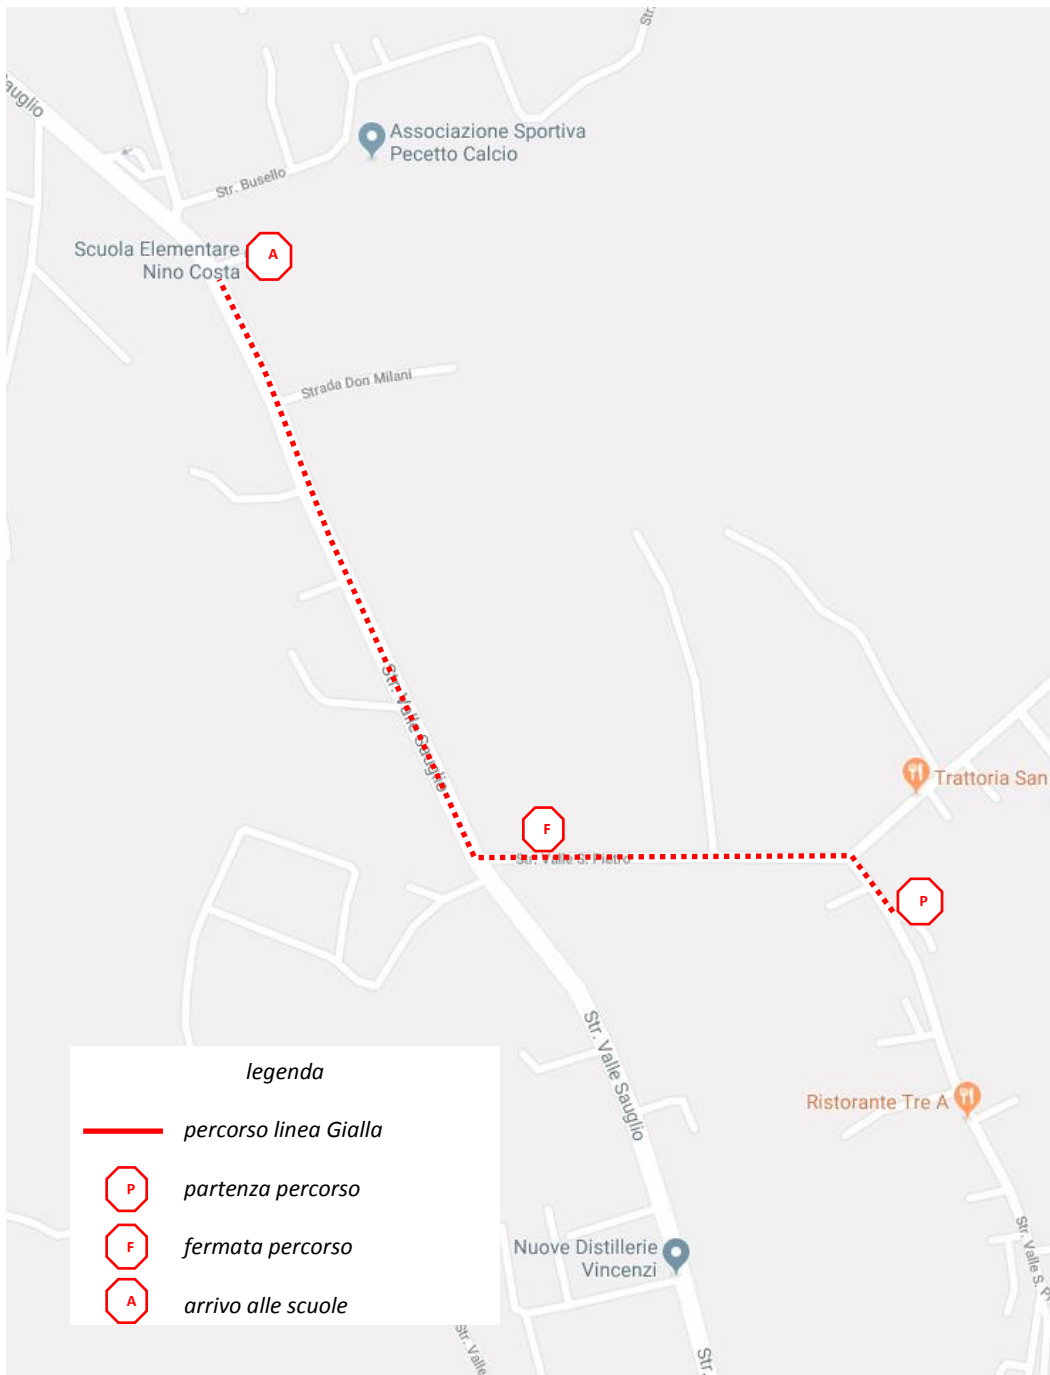

Martedì 10 settembre si riparte con **PIEDIBUS!!**

Martedì, mercoledì e venerdì

Nuova **LINEA ROSSA San Pietro**

(scopri itinerario sulla mappa a retro)

Fermate	Orario
Parcheggio Valle San Pietro (a fianco alimentari)	8.00
Strada Valle San Pietro (pensilina fermata autobus)	8.06
Scuola Elementare	8.18

- *Le fermate sono prossime a comodi parcheggi dove raggiungerci con l'automobile;*
- *L'itinerario si snoda su un percorso sicuro e protetto, per strade di San Pietro e Valle Sauglio raccogliendo i "passeggeri" nei punti più strategici;*
- *Per maggiori informazioni potrete rivolgervi ai volontari Piedibus Alle 8,20 presso le scuole.*
- *Iscrizioni presso il negozio di ferramenta di Pecetto, in via Circonvallazione.*

*Venti minuti al giorno di:
allegria, esercizio fisico, risveglio mentale e socializzazione!!*

Vi aspettiamo numerosi!!!!

Il Comitato Piedibus

Siamo sempre alla ricerca di genitori e nonni volontari per poter dare continuità al servizio!!!

Contattateci: **Caterina 3474297731, Marco 3337723664**

SCRIVETEICI : **piedibus.pecetto@gmail.com**

legenda

percorso linea Gialla

partenza percorso

fermata percorso

arrivo alle scuole